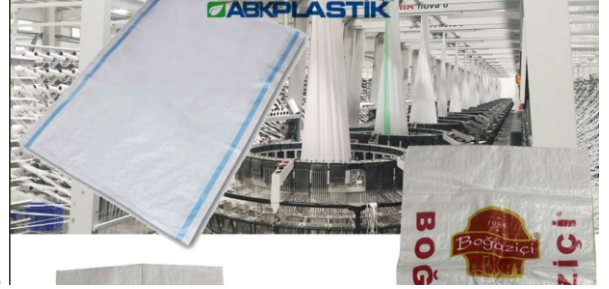

ÇELTİK - HARAR

SAMAN ÇUVAL

BASKILI ÇUVAL

BİGBAG ( 1 TONLUK )

PIRİNÇ, UN, YEM ÇUVALI

[www.abkplastik.com.tr](http://www.abkplastik.com.tr)

Tel : 0286 212 7 222  
WHATSAPP : 0543 879 11 23  
GSM : 0507 944 17 17